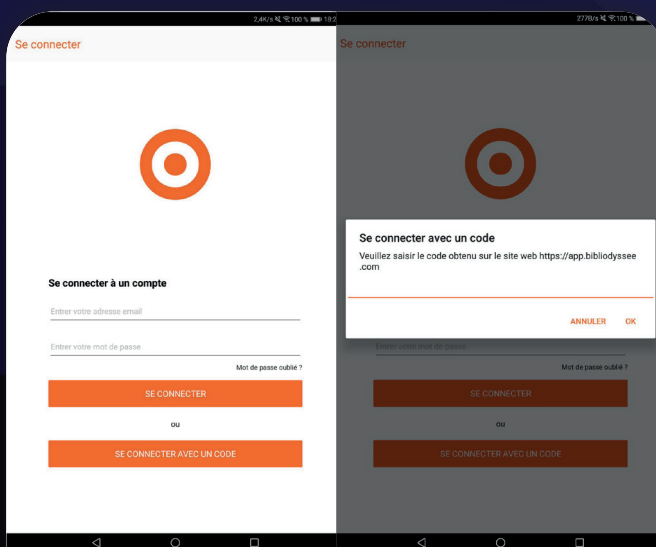

Guide de connexion sur l'application mobile

BiBLiODYSSÉE

Téléchargez
l'application
BibliOdyssee

Ma bibliothèque municipale

Mon profil

Ressources numériques

1 - Se connecter au portail numérique de votre médiathèque, et accéder à bibliOdyssee via vos ressources numériques.

2 - Ouvrir le menu et cliquer sur "Obtenir un Code pour l'application Mobile"

3 - Copier le code obtenu

4 - Ouvrir l'application mobile et cliquer sur "Se connecter avec un code" et saisir le code obtenu.