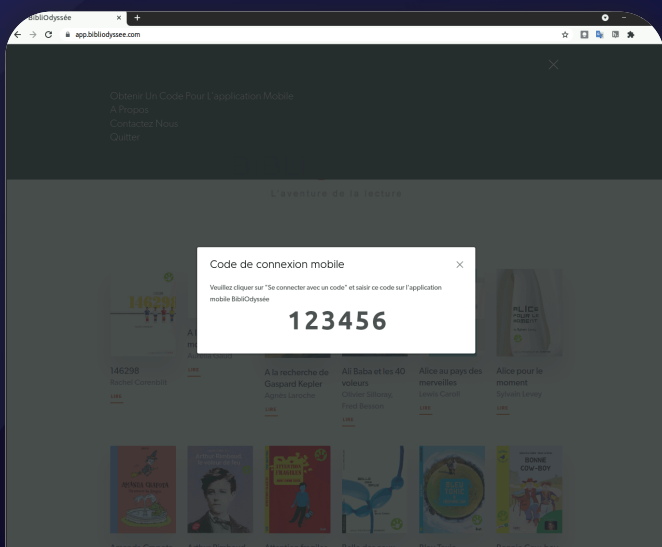

Guide de connexion sur l'application mobile

BiBLiODYSSÉE

Téléchargez
l'application
BibliOdyssee

Ma bibliothèque municipale

Mon profil

Ressources numériques

1 - Se connecter au portail numérique de votre médiathèque, et accéder à bibliOdyssee via vos ressources numériques.

2 - Ouvrir le menu et cliquer sur "Obtenir un Code pour l'application Mobile"

3 - Copier le code obtenu

4 - Ouvrir l'application mobile et cliquer sur "Se connecter avec un code" et saisir le code obtenu.